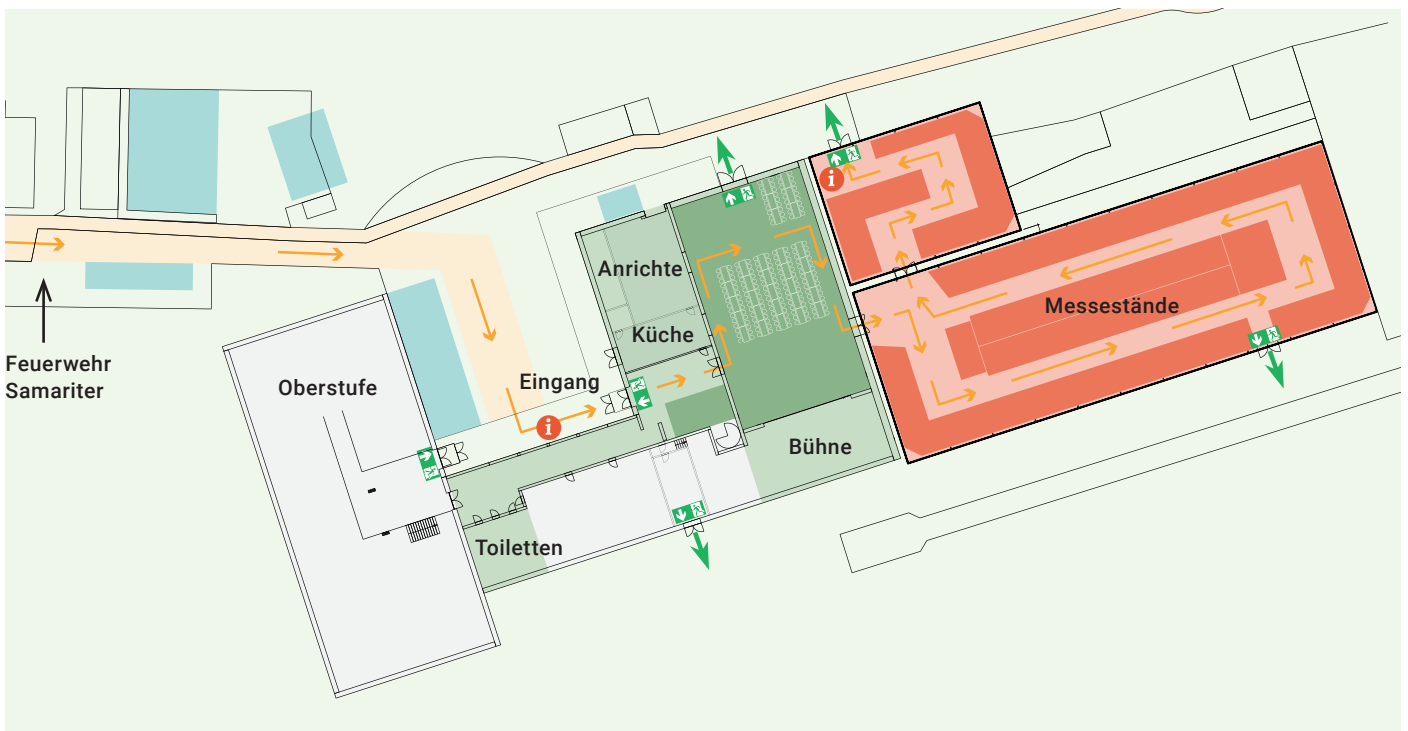

# MESSEPLAN

Stand vom 28.03.2024

provisorisch

GEWERBESCHAU  
MOSNANG

11. – 13. APRIL 2025

*mer zeigtet iis*

- Zelt
- Aussengelände
- Festwirtschaft
- Rundgang